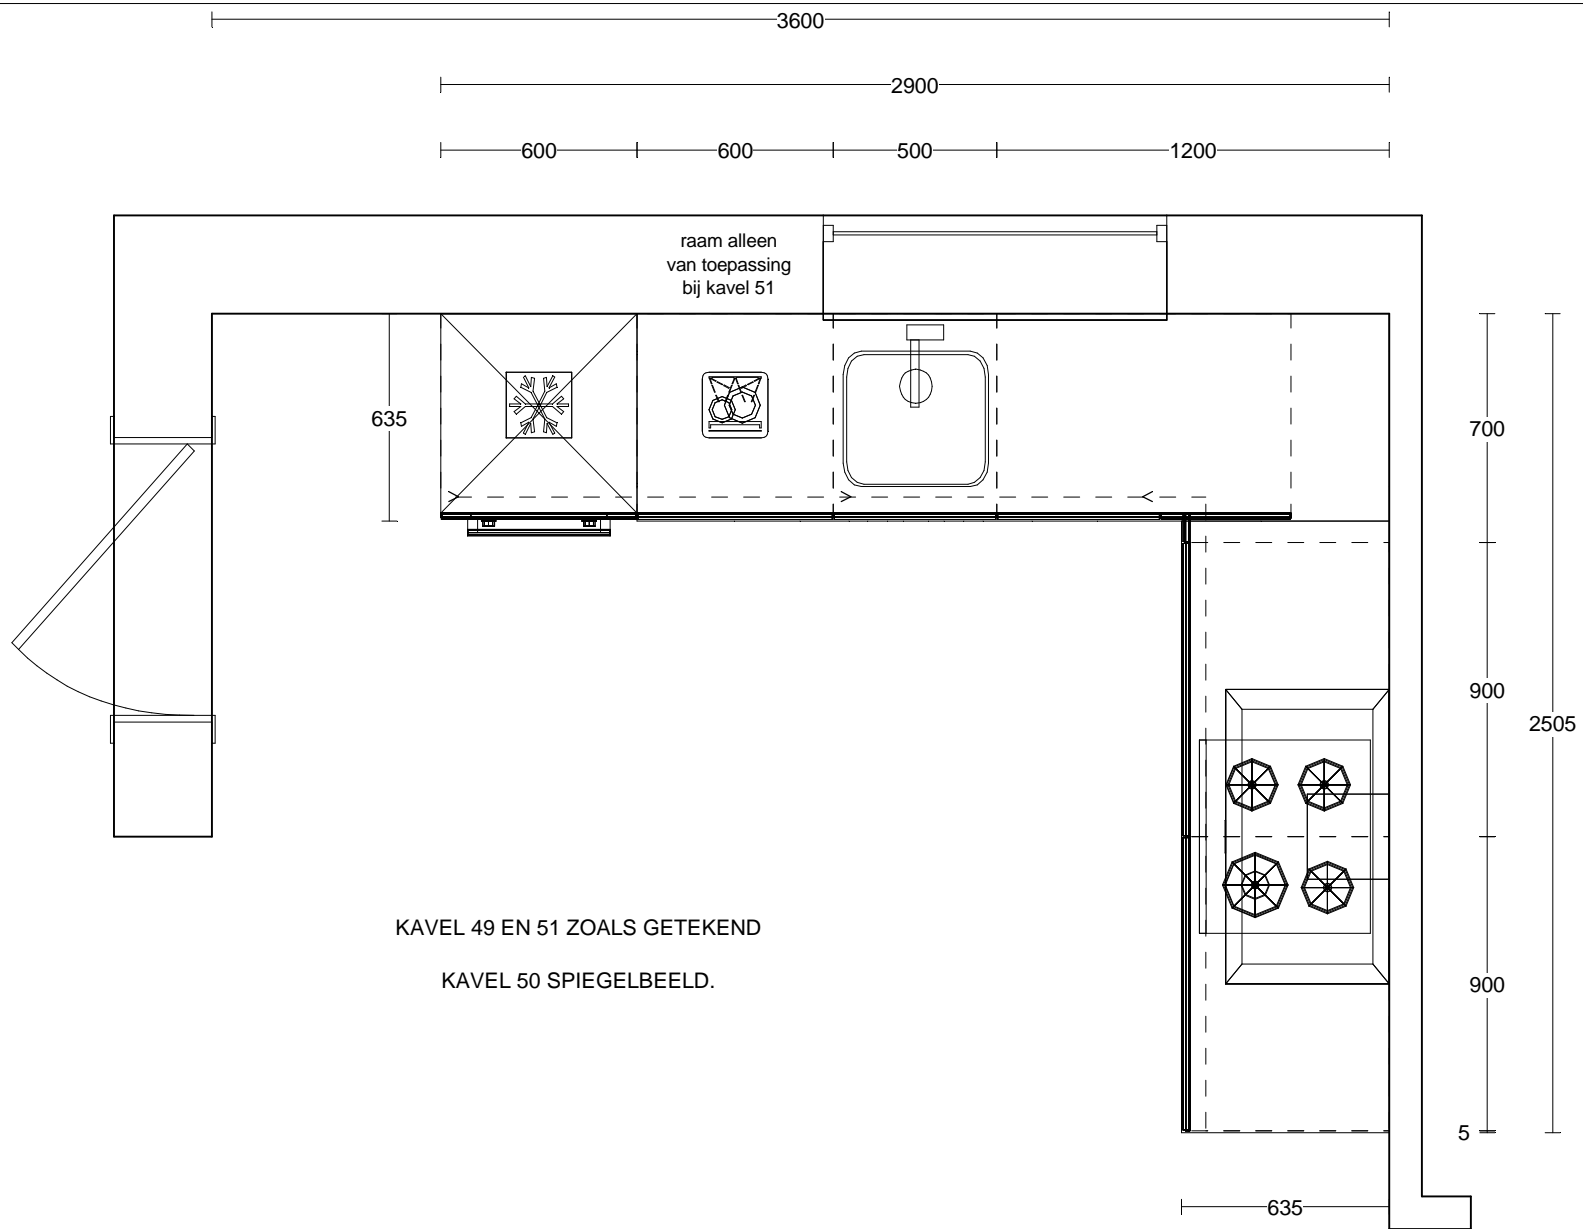

Montage

No.	Code	Omschrijving	Aant.	Bedrag
1	MON 1	Montage van de keuken.	5.41	
2	AANSL	Aansluiten van complete keuken en/of keukenonderdelen	1	
3	AFVAL	Afval mee retour nemen	1	

Totaal inclusief montage:	€	7.500,00 +
B.T.W. 21 %:	€	1.575,00 +
Totaal te betalen (inclusief montage):	€	9.075,00

Leveringsvoorwaarden: Op alle offertes en koopovereenkomsten zijn de CBW-erkend voorwaarden voor woonwinkels van toepassing.

Privacy Policy: Goergen Keukens verklaart zich te houden aan de privacy regels zoals vastgelegd in de AVG. De volledige tekst van onze privacy policy kunt u lezen op onze website: www.goergenkeukens.nl

Client: 34 won. Carolus Den Bosch fase 2
Ontwerp: 49-50-51
Verkoper: Goergen Keukens
Datum: 28/5/20

Passende schaal

DEZE TEKENING IS NIET BINDEND