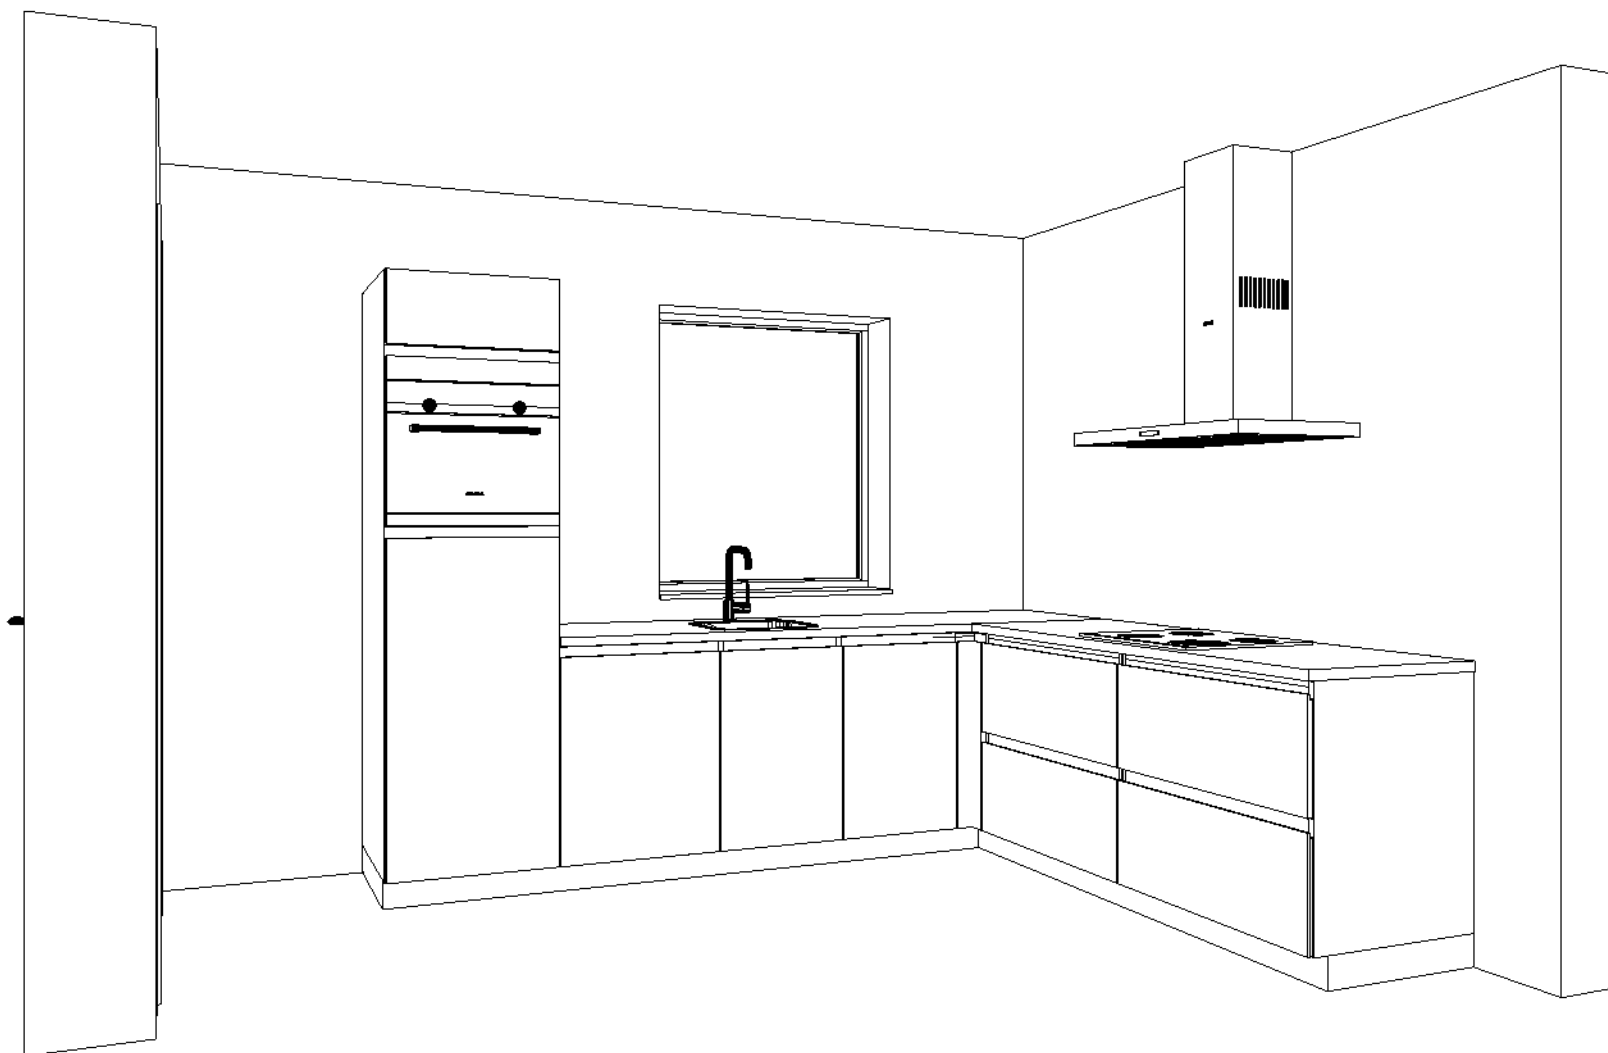

Client: 34 won. Carolus Den Bosch fase 2
 Ontwerp: 49-50-51
 Verkoper: Goergen Keukens
 Datum: 28/5/20

Passende schaal

DEZE TEKENING IS NIET BINDEND

Client: 34 won. Carolus Den Bosch fase 2
Ontwerp: 49-50-51
Verkoper: Goergen Keukens
Datum: 28/5/20